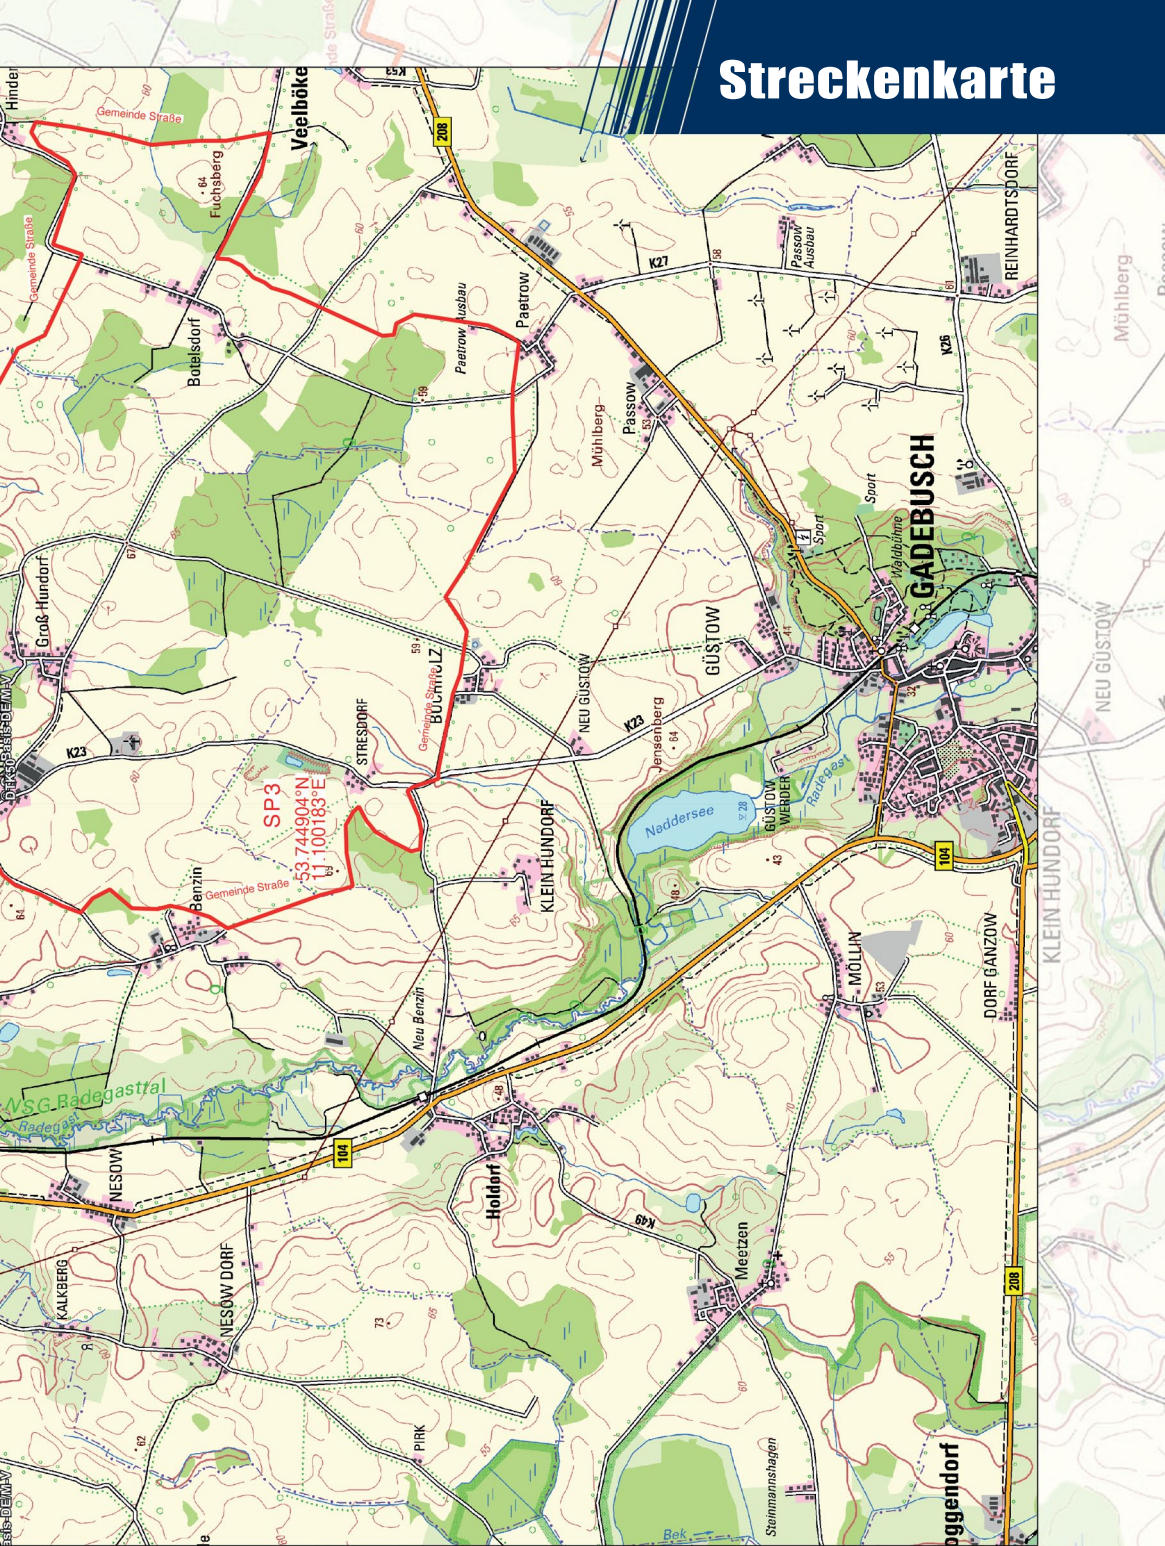

Streckenkarte

EC1	111	Roßbach, Paul Team Kadelack GASGAS / ADAC Pfalz e.V.	Harxheim	GasGas
EC1	157	Uhe, Mike	Hessisch Oldendorf	Fantic
EC1	223	Diederich, Paul BvZ Racing Team / ADAC Mittelrhein e.V.	Bell	KTM
EC1	292	Mörbe, Daniel ADAC Berlin-Brandenburg e.V. / Team Schaller Service e.V.	Hörlitz	GasGas
EC1	624	Thoms, Leon KTM GST Berlin Racing / ADAC Team Hansa e.V.	Benz	KTM
EC1	627	Heims, Lane BvZ Racing Team / ADAC Team Hansa e.V.	Boizenburg	KTM
EC1	633	Teegen, Nils KTM GST Berlin Racing / ADAC Team Hansa e.V.	Rehna	KTM
EC2	200	Zimmermann, Robert	Sauzin	GasGas
EC2	372	Lailach, Erik Team Sturm Zschopau	Burghausen	KTM
EC2	411	Weilmünster, Antonio Sherco Academy Deutschland	Cottbus	Sherco
EC2	433	Grommel, Johannes ADAC Ostwestfalen-Lippe e.V.	Oerlinghausen	Husqvarna
EC2	436	Lessen, Jan-Hendrik ADAC Niedersachsen/Sachsen-Anhalt e.V. / Team Kadelack GASGAS	Bergen	GasGas
EC2	477	Almstädt, Julian KTM GST Berlin Racing / ADAC Team Hansa e.V.	Wismar	GasGas
EC2	494	Marx, Niklas Team Kadelack GASGAS / ADAC Nordrhein e.V.	Willich	GasGas
EC2	497	Rehm, Yorrick ADAC Ostwestfalen-Lippe e.V.	Oerlinghausen	KTM
EC2	504	Fähse, Benjamin ADAC Niedersachsen/Sachsen-Anhalt e.V.	Stegelitz	GasGas